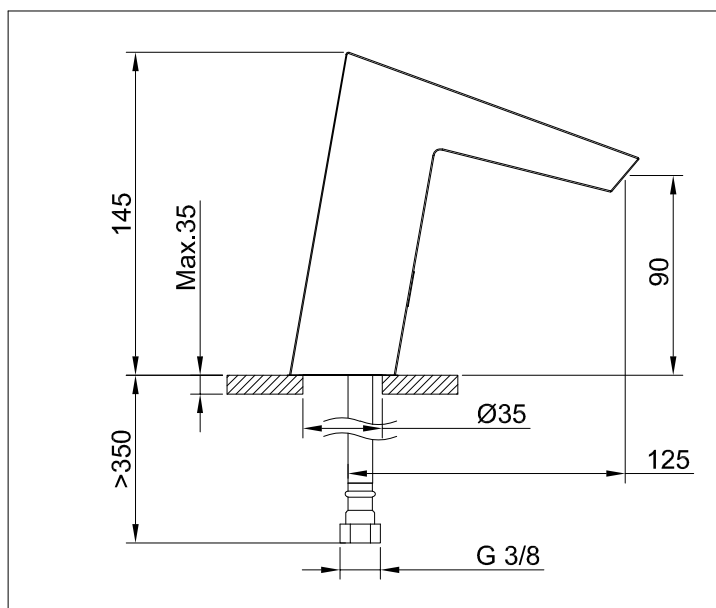

ELECTRÓNICOS / ELECTRONIC DIVISES
REPISA / BASIN TAP
REF.60739

Ficha técnica / Datasheet

Certificado / Certification

Especificaciones técnicas / Technical specification

CONEXIÓN / CONNECTION	HEMбра / FEMALE (3/8")
ACABADO / SURFACE FINISHING	CROMADO / CHROME
CUERPO MATERIAL / MATERIAL BODY	LATÓN / BRASS
INSTALACIÓN / INSTALLATION	REPISA / RIM-MOUNTED
PRESIÓN / PRESSURE	1 - 10 bar (MAX. REC. 5 bar)
NORMA / NORM	EN15091

Bloqueo del suministro de agua a los 55 segundos
Blocking the water supply at 55 seconds

Flow Rate

Caudal (3 bar)
Flow Rate (3 bar)

Standard Hidráulica S.A.U.

Av. La Ferrería, 73-75 - Pol. Ind. La Ferrería - 08110 - Montcada i Reixac - Barcelona (Spain)