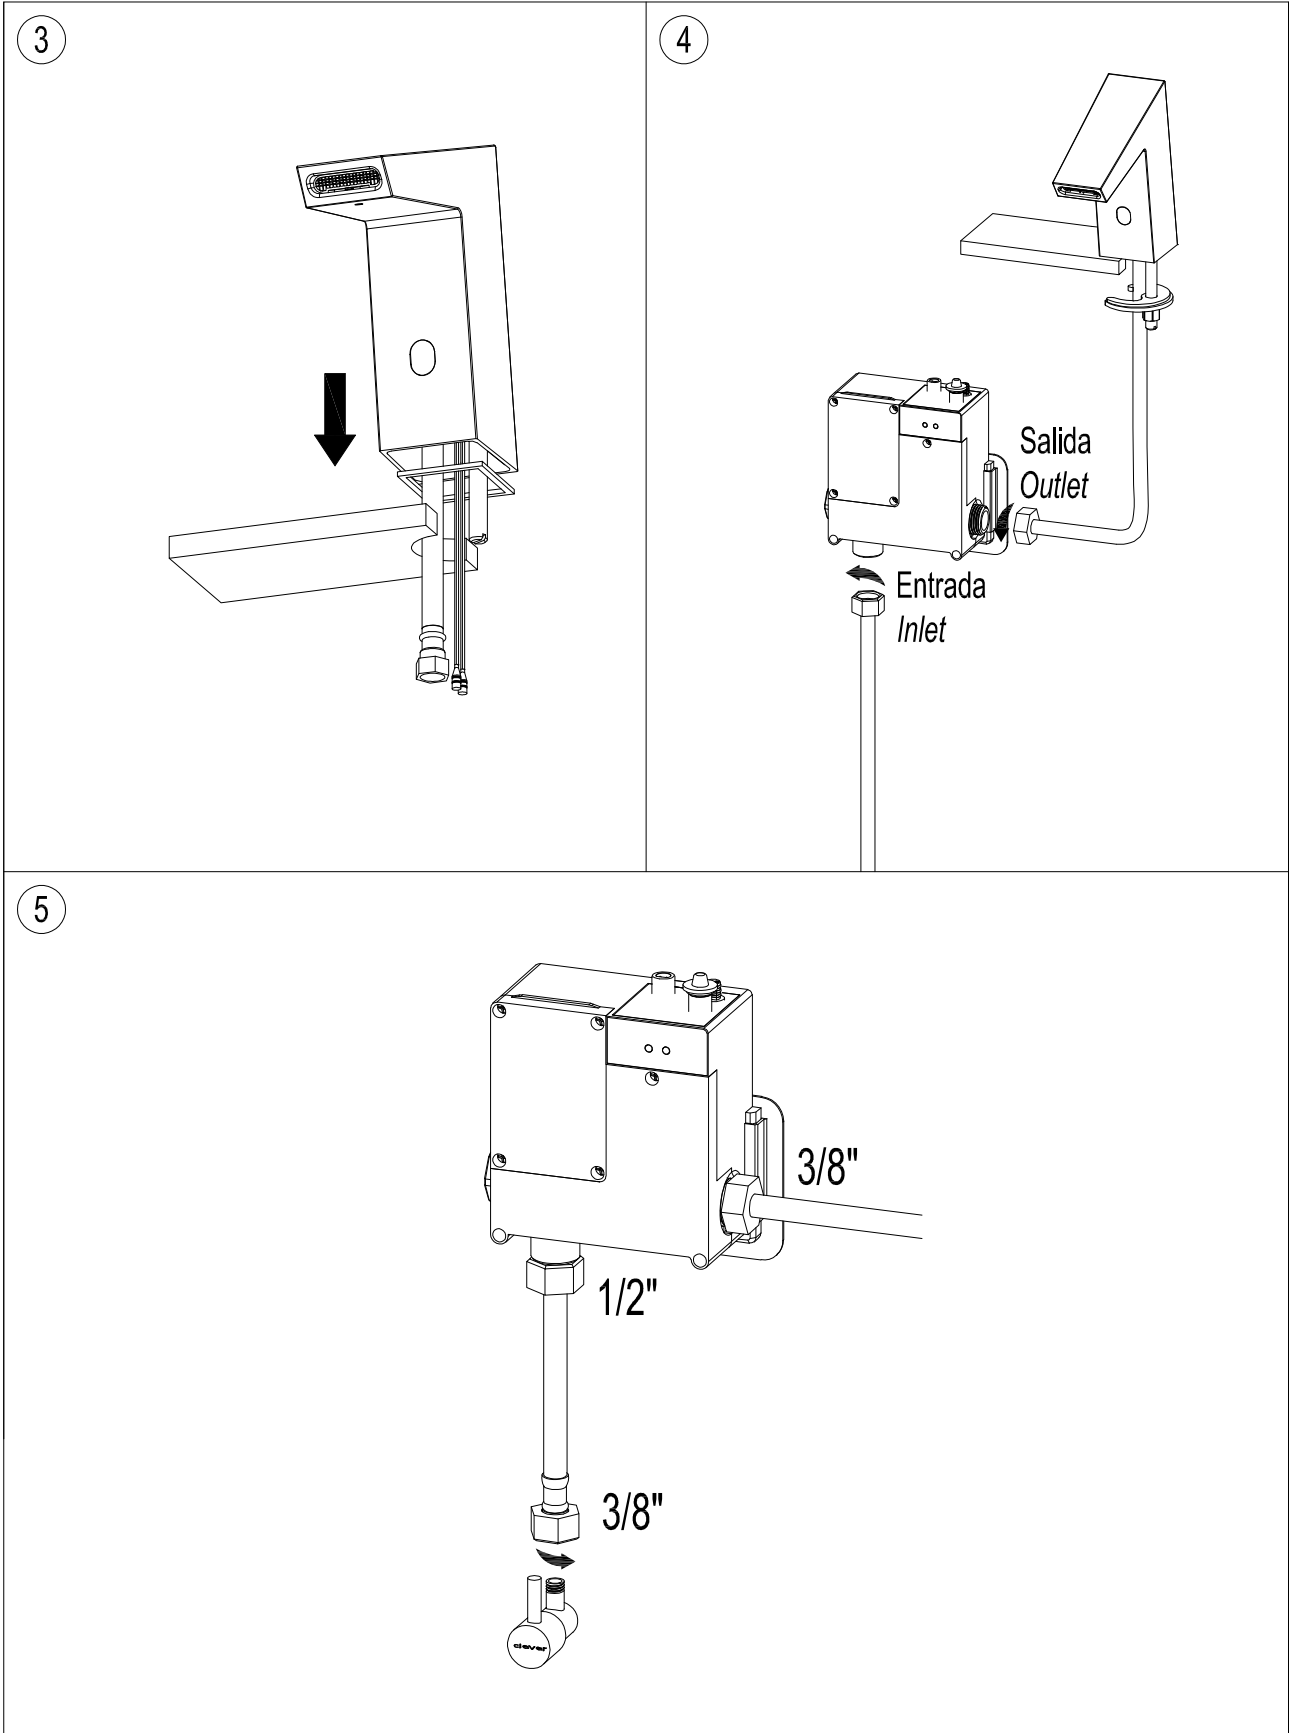

ELECTRÓNICOS / ELECTRONIC DIVISES
REPISA / BASIN TAP
REF.60739

Ficha técnica / Datasheet

Certificado / Certification

Especificaciones técnicas / Technical specification

CONEXIÓN / CONNECTION	HEMбра / FEMALE (3/8")
ACABADO / SURFACE FINISHING	CROMADO / CHROME
CUERPO MATERIAL / MATERIAL BODY	LATÓN / BRASS
INSTALACIÓN / INSTALLATION	REPISA / RIM-MOUNTED
PRESIÓN / PRESSURE	1 - 10 bar (MAX. REC. 5 bar)
NORMA / NORM	EN15091

Tel. +34 564 10 94 - info@griferiaclever.com - www.griferiaclever.com

ELECTRÓNICOS / ELECTRONIC DIVISES
REPISA / BASIN TAP
REF.60739

clever
 G R I F E R Í A

Lista de materiales / BOM

1	CUERPO FUNDICIÓN / CASTING BODY
2	AIREADOR / AERATOR
3	TORNILLO FIJACIÓN AIREADOR / AERATOR FIXATION SCREW
4	SENSOR
5	JUNTA / JOINT
6	ALMOHADILLA / U JOINT
7	HERRADURA / U CLAMP
8	ESPÁRRAGO FIJACIÓN / FIXATION STUD
9	TUERCA FIJACIÓN / FIXATION NUT
10	LA TIGUILLO FLEXIBLE / CONNECTION
11	VÁLVULA BOX / BOX VALVE
12	FIJACIÓN BOX / BOX FIXATION
13	CAUDAL REGULADOR / REGULATOR FLOW

clever
 G R I F E R Í A

Instrucciones de montaje / Assembly instructions

ELECTRÓNICOS / ELECTRONIC DIVISES
REPISA / BASIN TAP
REF.60739

clever
G R I F E R Í A

Instrucciones de montaje / Assembly instructions

Instrucciones de montaje / *Assembly instructions*

Funcionamiento con pilas
Battery function

Funcionamiento con alimentación Ref.60742 NO INCLUIDA
Power supply function Ref.60742 NOT INCLUDED

Se necesita tener las pilas colocadas
You need to have the batteries in its place