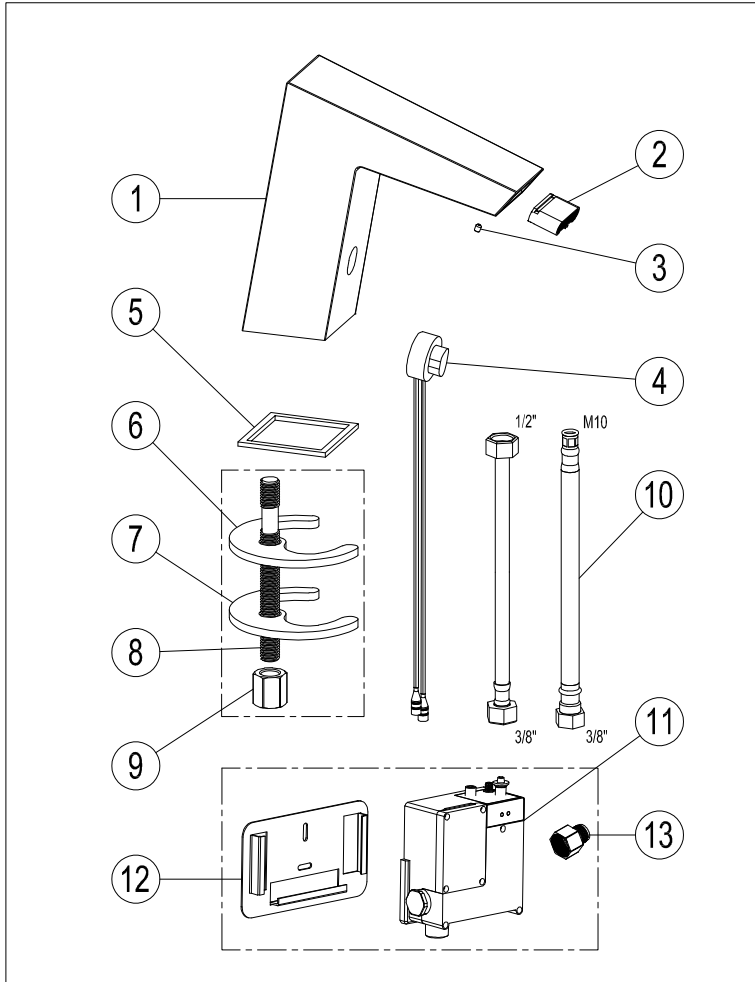

ELECTRÓNICOS / ELECTRONIC DIVISES
REPISA / BASIN TAP
REF.60739

Ficha técnica / Datasheet

Certificado / Certification

Especificaciones técnicas / Technical specification

CONEXIÓN / CONNECTION	HEMбра / FEMALE (3/8")
ACABADO / SURFACE FINISHING	CROMADO / CHROME
CUERPO MATERIAL / MATERIAL BODY	LATÓN / BRASS
INSTALACIÓN / INSTALLATION	REPISA / RIM-MOUNTED
PRESIÓN / PRESSURE	1 - 10 bar (MAX. REC. 5 bar)
NORMA / NORM	EN15091

Tel. +34 564 10 94 - info@griferiaclever.com - www.griferiaclever.com

ELECTRÓNICOS / ELECTRONIC DIVISES
REPISA / BASIN TAP
REF.60739

clever
 G R I F E R Í A

Lista de materiales / BOM

1	CUERPO FUNDICIÓN / CASTING BODY
2	AIREADOR / AERATOR
3	TORNILLO FIJACIÓN AIREADOR / AERATOR FIXATION SCREW
4	SENSOR
5	JUNTA / JOINT
6	ALMOHADILLA / U JOINT
7	HERRADURA / U CLAMP
8	ESPÁRRAGO FIJACIÓN / FIXATION STUD
9	TUERCA FIJACIÓN / FIXATION NUT
10	LA TIGUILLO FLEXIBLE / CONNECTION
11	VÁLVULA BOX / BOX VALVE
12	FIJACIÓN BOX / BOX FIXATION
13	CAUDAL REGULADOR / REGULATOR FLOW

Piezas de recambio / Spare parts

98492	AIREADOR / AERATOR	(2)
95040	CONJUNTO FIJACIÓN / FIXATION SET	(6) (7) (8) (9)
60741	VÁLVULA BOX / BOX VALVE	(11) (12) (13)

ELECTRÓNICOS / ELECTRONIC DIVISES
REPISA / BASIN TAP
REF.60739