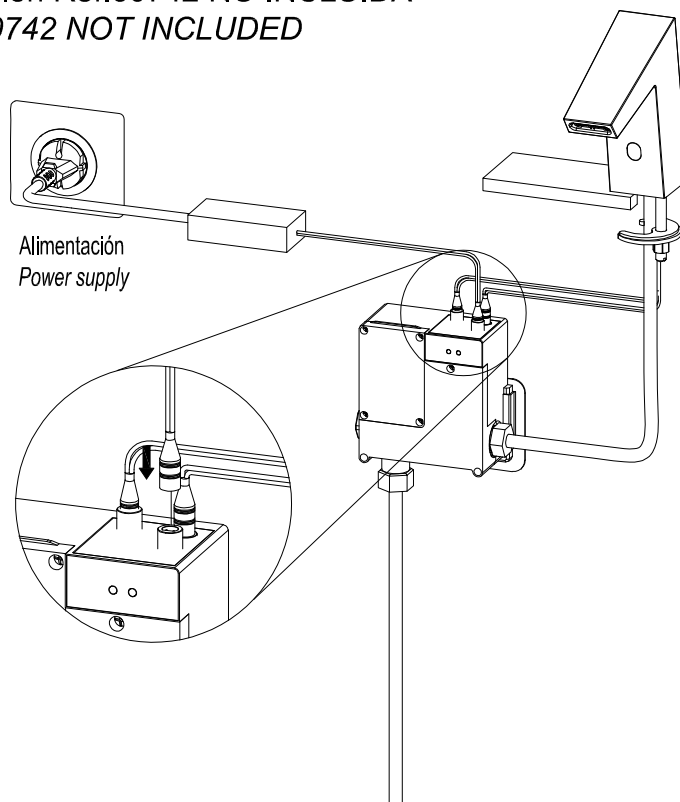

ELECTRÓNICOS / ELECTRONIC DIVISES
REPISA / BASIN TAP
REF.60739

Ficha técnica / Datasheet

Certificado / Certification

Especificaciones técnicas / Technical specification

CONEXIÓN / CONNECTION	HEMбра / FEMALE (3/8")
ACABADO / SURFACE FINISHING	CROMADO / CHROME
CUERPO MATERIAL / MATERIAL BODY	LATÓN / BRASS
INSTALACIÓN / INSTALLATION	REPISA / RIM-MOUNTED
PRESIÓN / PRESSURE	1 - 10 bar (MAX. REC. 5 bar)
NORMA / NORM	EN15091

Piezas de recambio / Spare parts

98492	AIREADOR / AERATOR	(2)
95040	CONJUNTO FIJACIÓN / FIXATION SET	(6) (7) (8) (9)
60741	VÁLVULA BOX / BOX VALVE	(11) (12) (13)

ELECTRÓNICOS / ELECTRONIC DIVISES
REPISA / BASIN TAP
REF.60739

clever
 G R I F E R Í A

Instrucciones de montaje / Assembly instructions

ELECTRÓNICOS / ELECTRONIC DIVISES
REPISA / BASIN TAP
REF.60739

clever
G R I F E R Í A

Instrucciones de montaje / Assembly instructions

Instrucciones de montaje / *Assembly instructions*

Funcionamiento con pilas
Battery function

Funcionamiento con alimentación Ref.60742 NO INCLUIDA
Power supply function Ref.60742 NOT INCLUDED

Se necesita tener las pilas colocadas
You need to have the batteries in its place