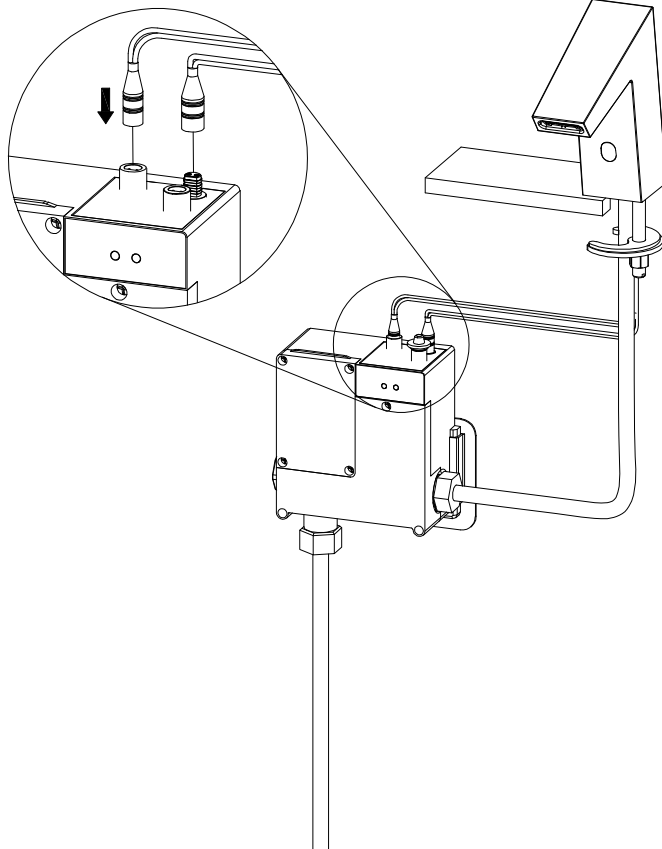

ELECTRÓNICOS / ELECTRONIC DIVISES
REPISA / BASIN TAP
REF.60739

Ficha técnica / Datasheet

Certificado / Certification

Especificaciones técnicas / Technical specification

CONEXIÓN / CONNECTION	HEMбра / FEMALE (3/8")
ACABADO / SURFACE FINISHING	CROMADO / CHROME
CUERPO MATERIAL / MATERIAL BODY	LATÓN / BRASS
INSTALACIÓN / INSTALLATION	REPISA / RIM-MOUNTED
PRESIÓN / PRESSURE	1 - 10 bar (MAX. REC. 5 bar)
NORMA / NORM	EN15091

Piezas de recambio / Spare parts

98492	AIREADOR / AERATOR	(2)
95040	CONJUNTO FIJACIÓN / FIXATION SET	(6) (7) (8) (9)
60741	VÁLVULA BOX / BOX VALVE	(11) (12) (13)

ELECTRÓNICOS / ELECTRONIC DIVISES
REPISA / BASIN TAP
REF.60739

clever
 G R I F E R Í A

Instrucciones de montaje / Assembly instructions

ELECTRÓNICOS / ELECTRONIC DIVISES
REPISA / BASIN TAP
REF.60739

clever
G R I F E R Í A

Instrucciones de montaje / Assembly instructions

Instrucciones de montaje / *Assembly instructions*

Funcionamiento con pilas
Battery function

Funcionamiento con alimentación Ref.60742 NO INCLUIDA
Power supply function Ref.60742 NOT INCLUDED

Se necesita tener las pilas colocadas
You need to have the batteries in its place