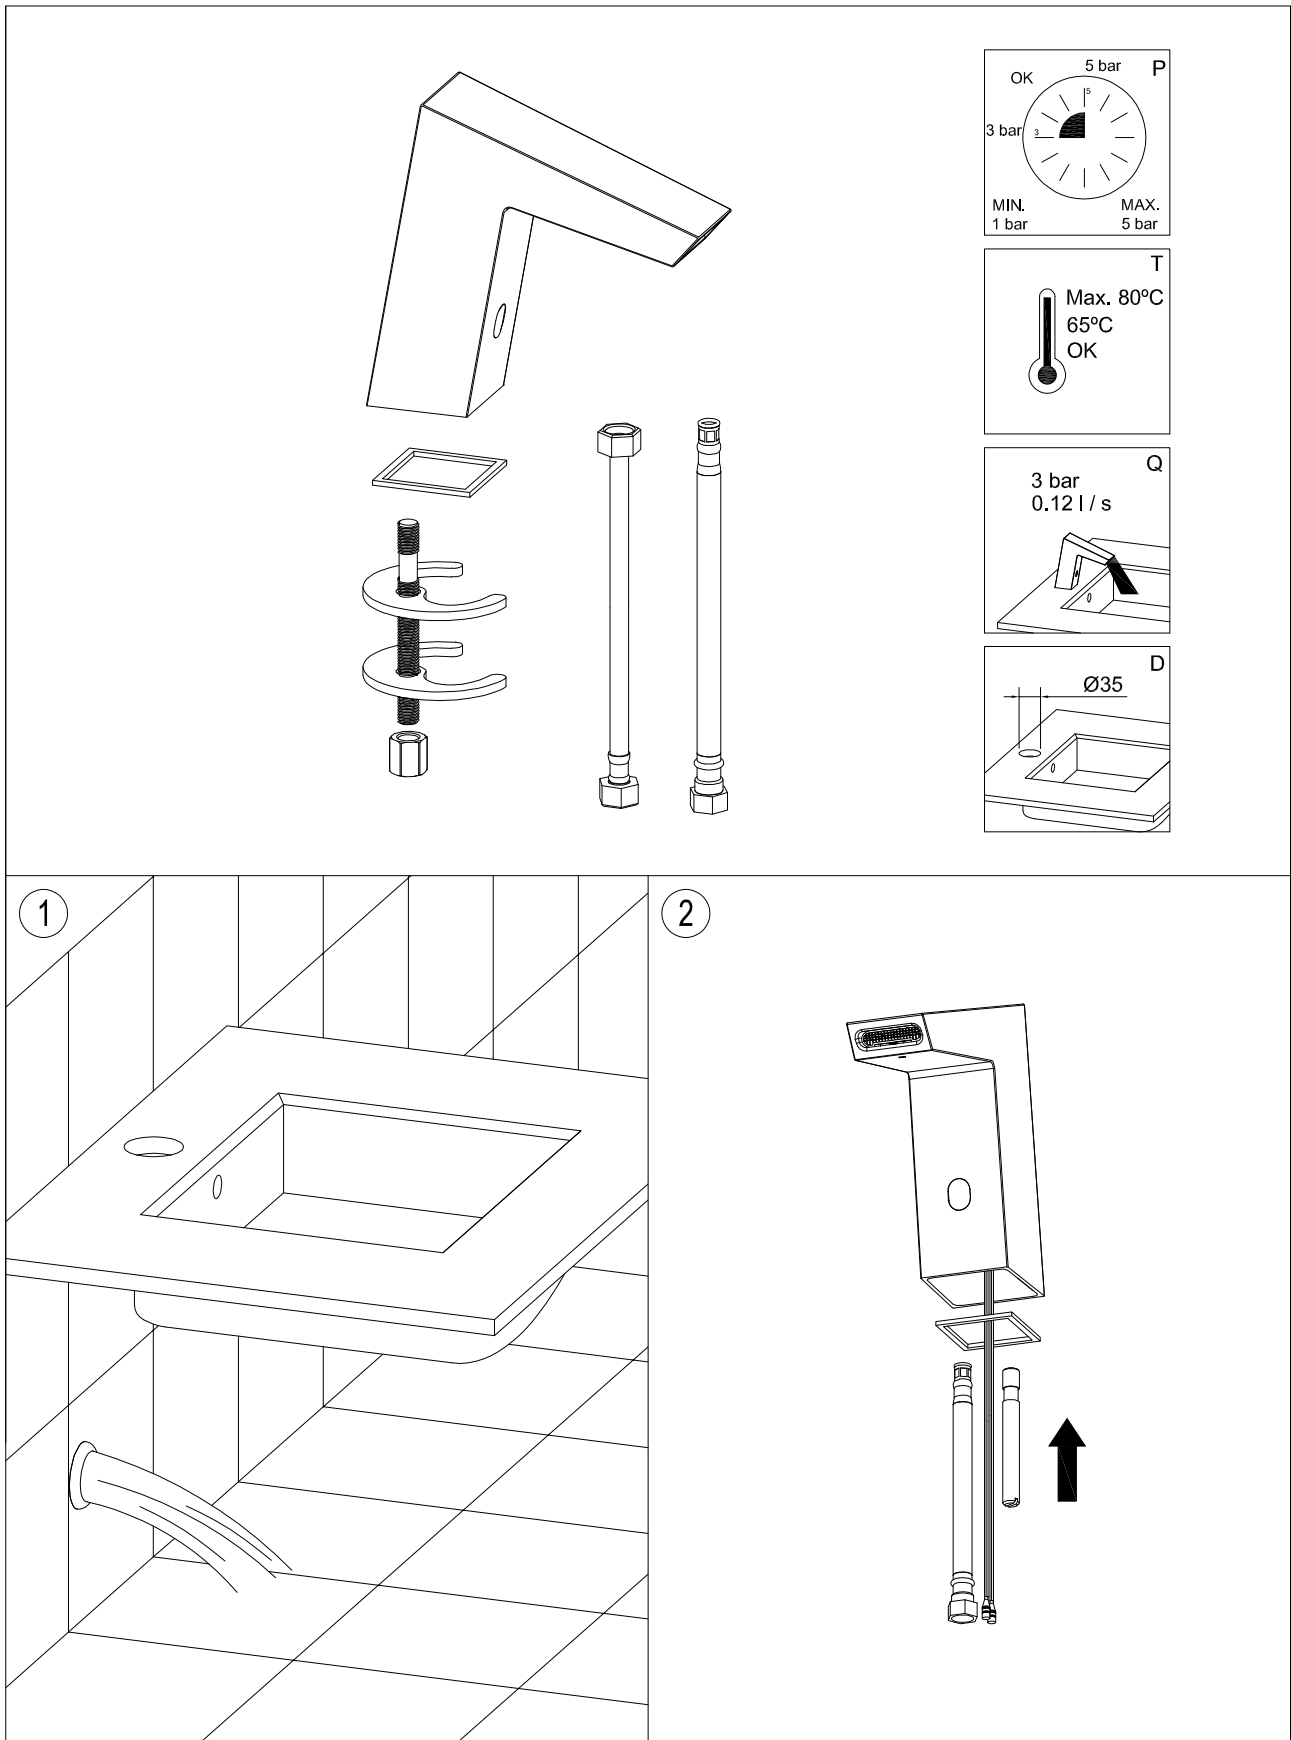

ELECTRÓNICOS / ELECTRONIC DIVISES
REPISA / BASIN TAP
REF.60739

Ficha técnica / Datasheet

Certificado / Certification

Especificaciones técnicas / Technical specification

CONEXIÓN / CONNECTION	HEMбра / FEMALE (3/8")
ACABADO / SURFACE FINISHING	CROMADO / CHROME
CUERPO MATERIAL / MATERIAL BODY	LATÓN / BRASS
INSTALACIÓN / INSTALLATION	REPISA / RIM-MOUNTED
PRESIÓN / PRESSURE	1 - 10 bar (MAX. REC. 5 bar)
NORMA / NORM	EN15091

Tel. +34 564 10 94 - info@griferiaclever.com - www.griferiaclever.com

ELECTRÓNICOS / ELECTRONIC DIVISES
REPISA / BASIN TAP
REF.60739

clever
 G R I F E R Í A

Lista de materiales / BOM

1	CUERPO FUNDICIÓN / CASTING BODY
2	AIREADOR / AERATOR
3	TORNILLO FIJACIÓN AIREADOR / AERATOR FIXATION SCREW
4	SENSOR
5	JUNTA / JOINT
6	ALMOHADILLA / U JOINT
7	HERRADURA / U CLAMP
8	ESPÁRRAGO FIJACIÓN / FIXATION STUD
9	TUERCA FIJACIÓN / FIXATION NUT
10	LA TIGUILLO FLEXIBLE / CONNECTION
11	VÁLVULA BOX / BOX VALVE
12	FIJACIÓN BOX / BOX FIXATION
13	CAUDAL REGULADOR / REGULATOR FLOW

Piezas de recambio / Spare parts

98492	AIREADOR / AERATOR	(2)
95040	CONJUNTO FIJACIÓN / FIXATION SET	(6) (7) (8) (9)
60741	VÁLVULA BOX / BOX VALVE	(11) (12) (13)

ELECTRÓNICOS / ELECTRONIC DIVISES
REPISA / BASIN TAP
REF.60739

clever
 G R I F E R Í A

Instrucciones de montaje / Assembly instructions

ELECTRÓNICOS / ELECTRONIC DIVISES
REPISA / BASIN TAP
REF.60739

clever
G R I F E R Í A

Instrucciones de montaje / Assembly instructions